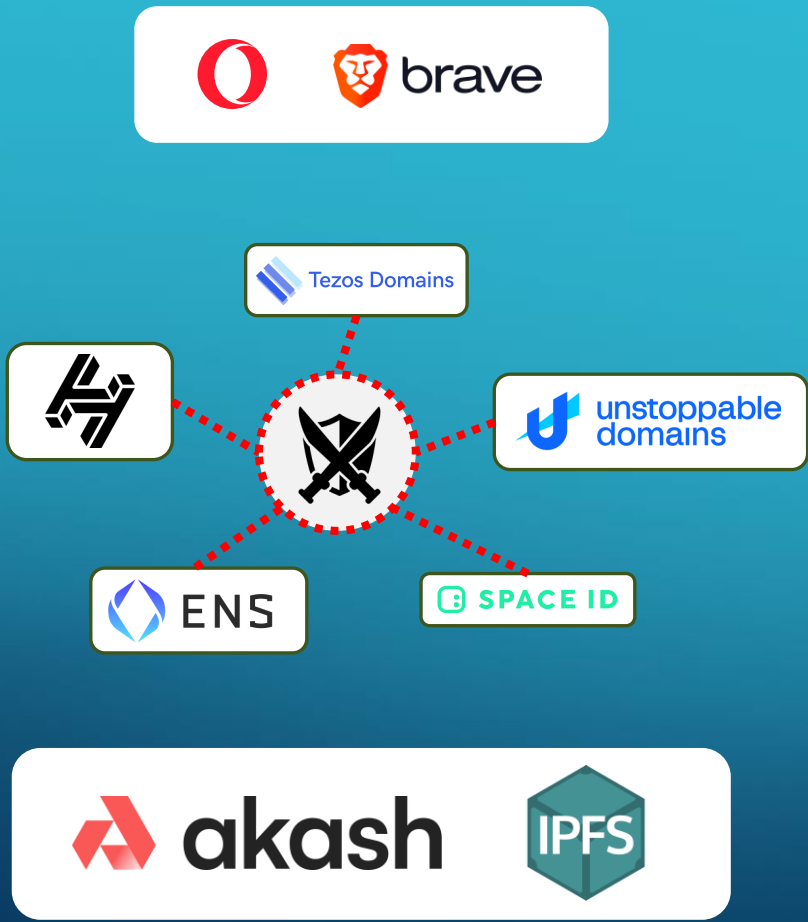

App

ANWENDUNGSFÄLLE IM VERGLEICH

web 1

- Open decentralized protocols: email (SMTP), web (HTTP)
- Community-governed
- Limited functionality
- No value accrual to the network

1990→

web 2

- Siloed centralized services: Google, Facebook, Twitter
- Corporation-governed
- Advanced functionality
- Value accrues to Big Tech companies

2005→

web 3

- Decentralized blockchain networks: Bitcoin, Ethereum
- Community-governed
- Advanced functionality
- Value accrues to network participants

2020→

STRUKTUR UND ADRESSIERUNG

web3

web2

web1

?

0xd8dA6BF26964aF9D7eEd9e03E5341
5D37aA96045

facebook.com

157.240.223.35

spiegel.de

128.65.210.185

STRUKTUR UND ADRESSIERUNG

web3

0xd8dA6BF26964aF9D7eEd9e03E53415D37aA96045

AKTUELLE HERAUSFORDERUNGEN

„THE WALL“

(ONLINE) BRAND PROTECTION

(ONLINE) BRAND PROTECTION – IST-ZUSTAND

Markenschutz
(Wort- oder Bildmarke)

DPMA WIPO
EUIPO

Domain-Name
(web1/2)