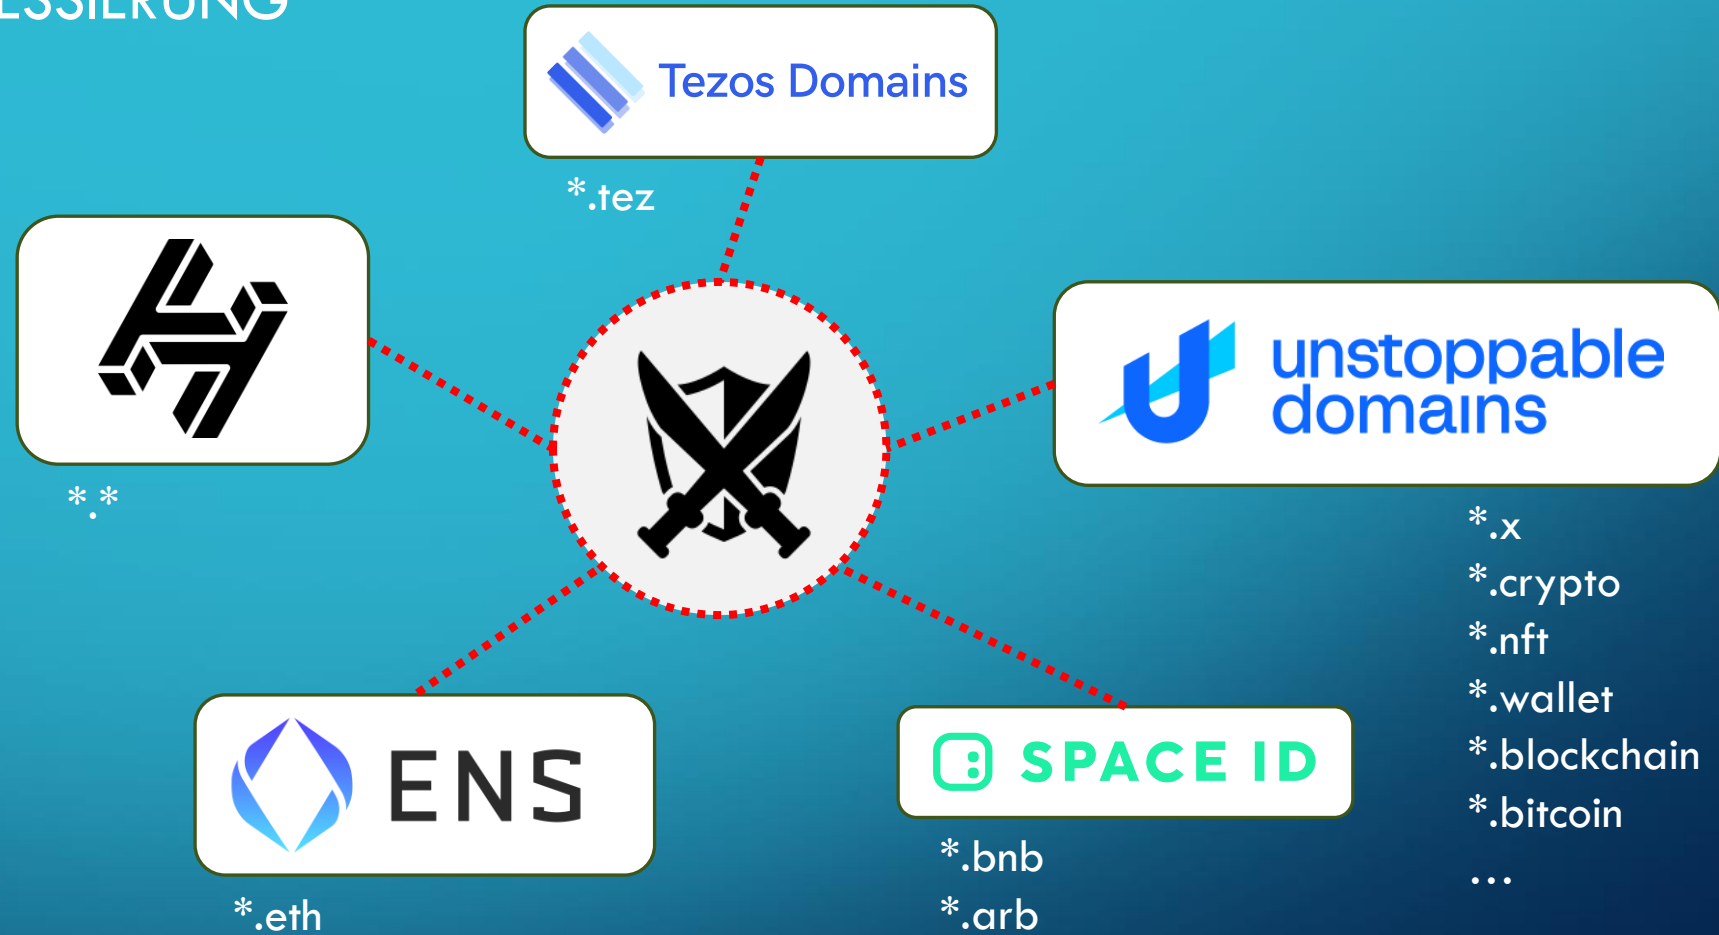

2005→

web 3

- Decentralized blockchain networks: Bitcoin, Ethereum
- Community-governed
- Advanced functionality
- Value accrues to network participants

2020→

STRUKTUR UND ADRESSIERUNG

web3

web2

web1

?

0xd8dA6BF26964aF9D7eEd9e03E5341
5D37aA96045

facebook.com

157.240.223.35

spiegel.de

128.65.210.185

STRUKTUR UND ADRESSIERUNG

web3

0xd8dA6BF26964aF9D7eEd9e03E53415D37aA96045

AKTUELLE HERAUSFORDERUNGEN

„THE WALL“

(ONLINE) BRAND PROTECTION

(ONLINE) BRAND PROTECTION – IST-ZUSTAND

Markenschutz
(Wort- oder Bildmarke)

DPMA WIPO
EUIPO

Domain-Name
(web1/2)